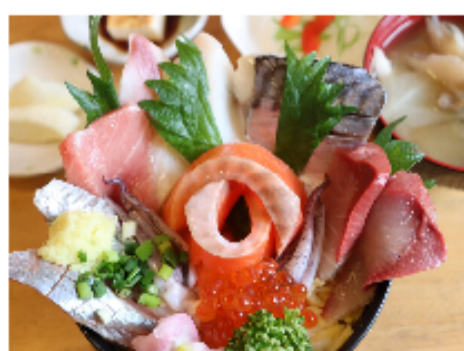

Googleマップ

居酒屋 あまやどり

にしんちらし寿司定食

和食

帯広

住所 帯広市西17条南5丁目31
電話番号 090-1523-9056
店舗WEB [WEBサイトはこちら](#)
営業時間 11:30~14:00 18:00~24:00 (ラストオ
ーダー23:30)
定休日 月曜, 日曜日:ランチ休み

Googleマップ

鮭処 翼